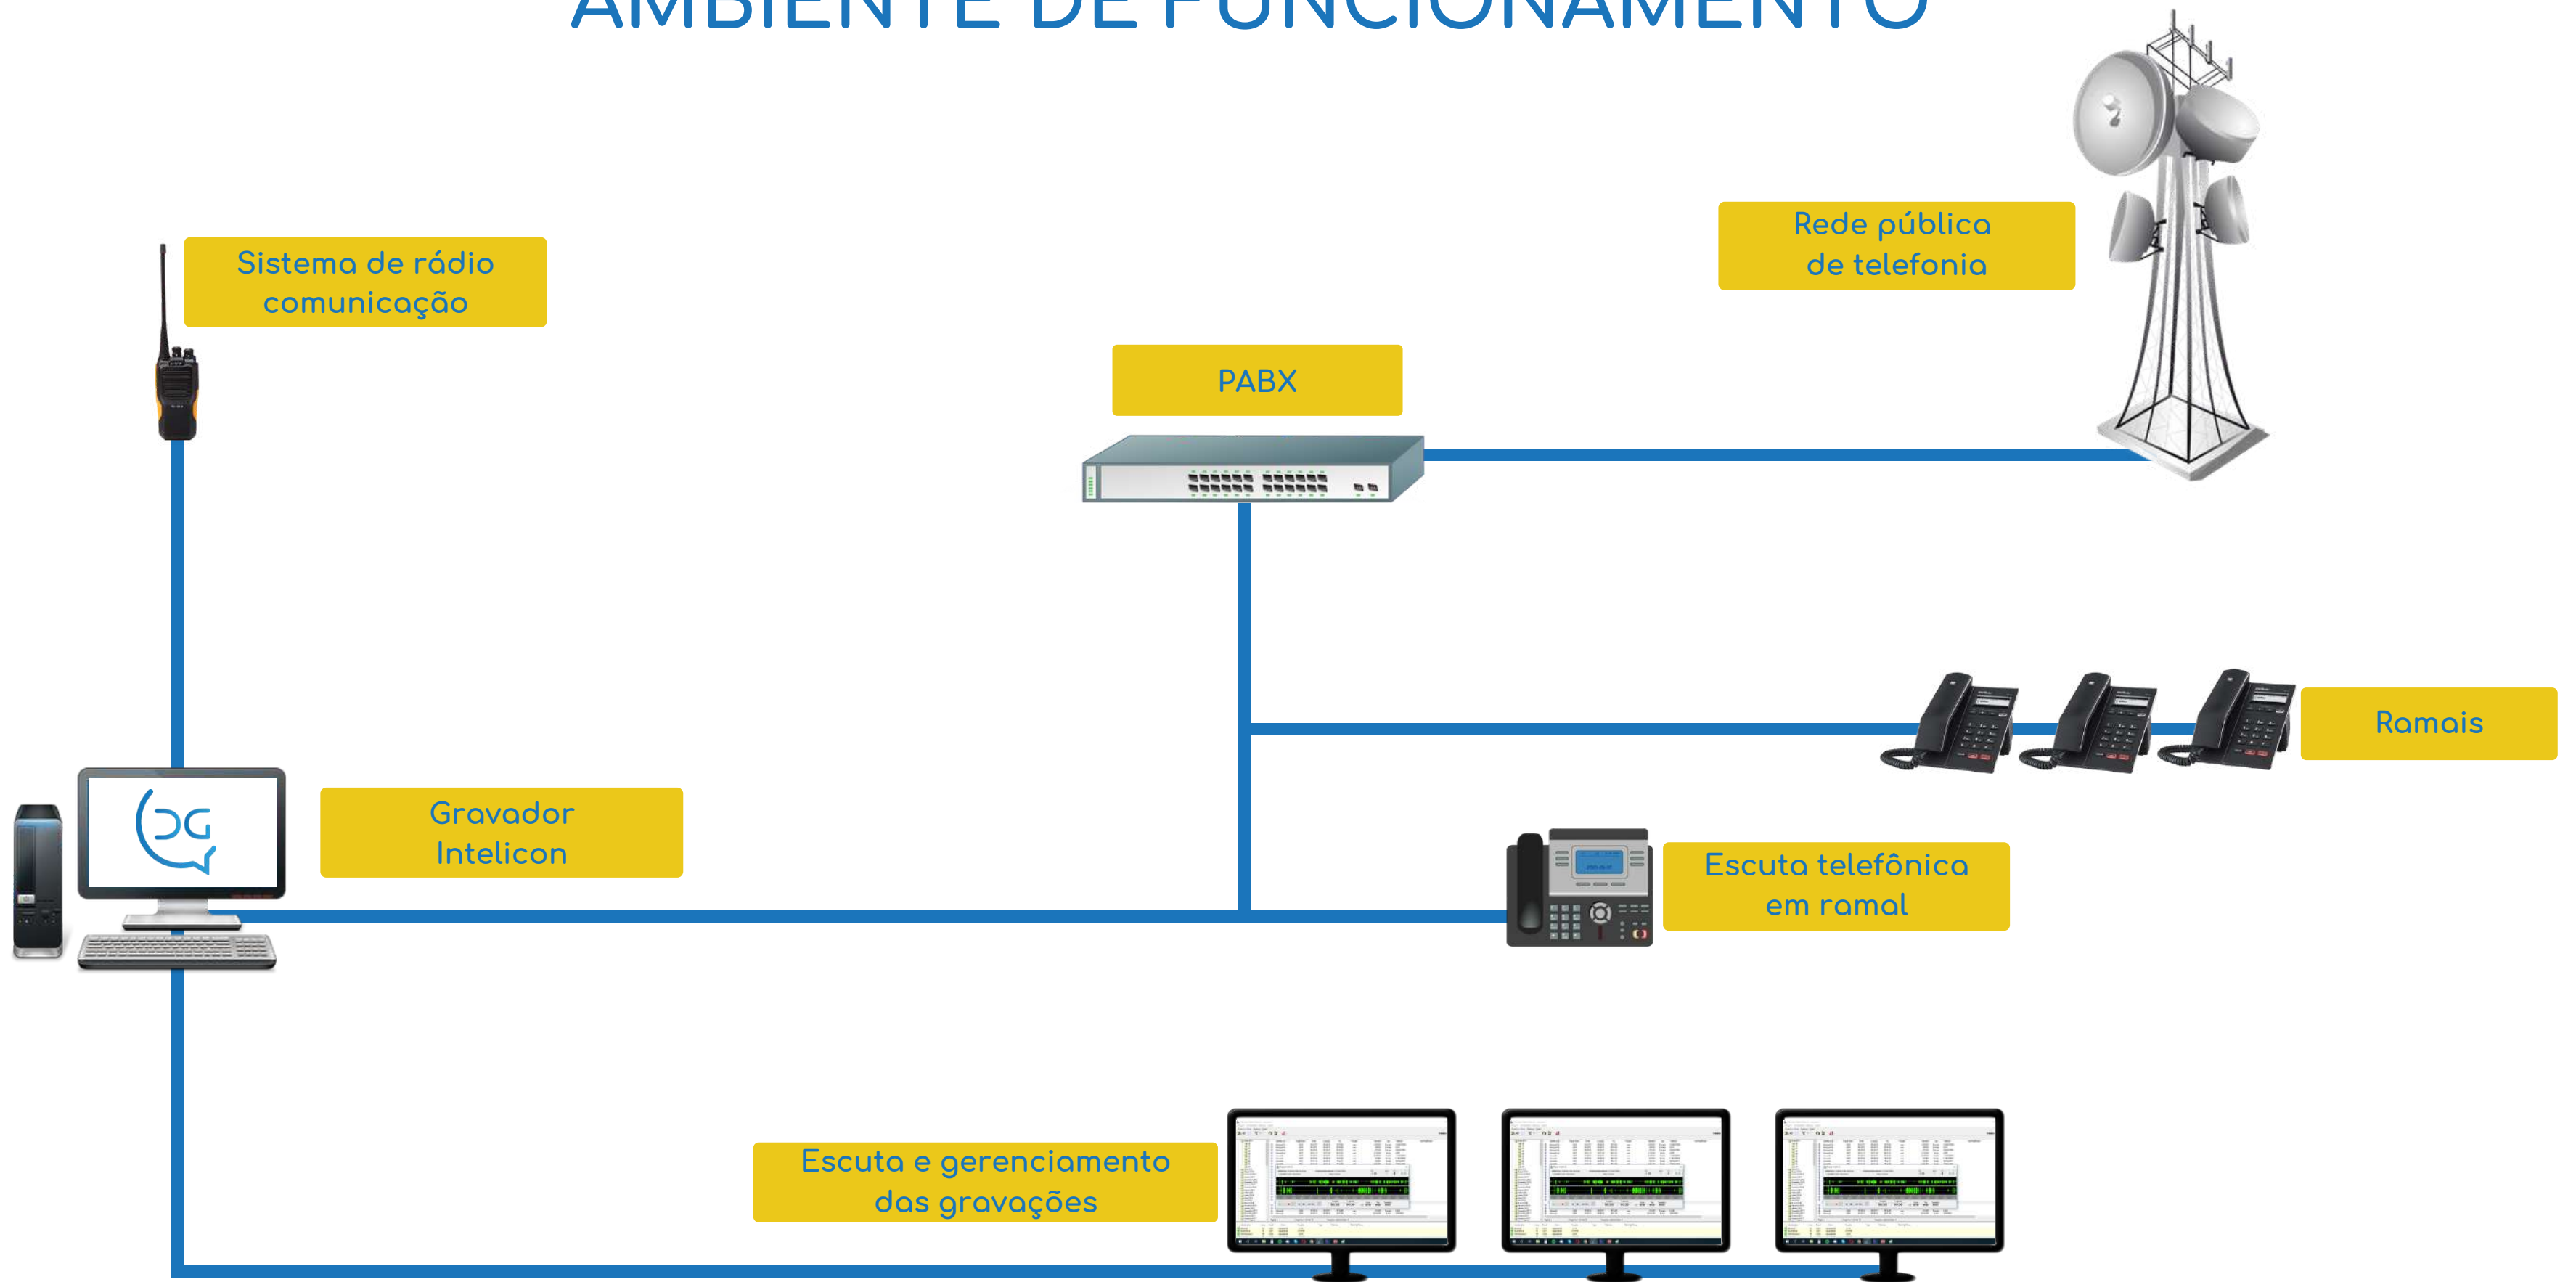

AMBIENTE DE FUNCIONAMENTO